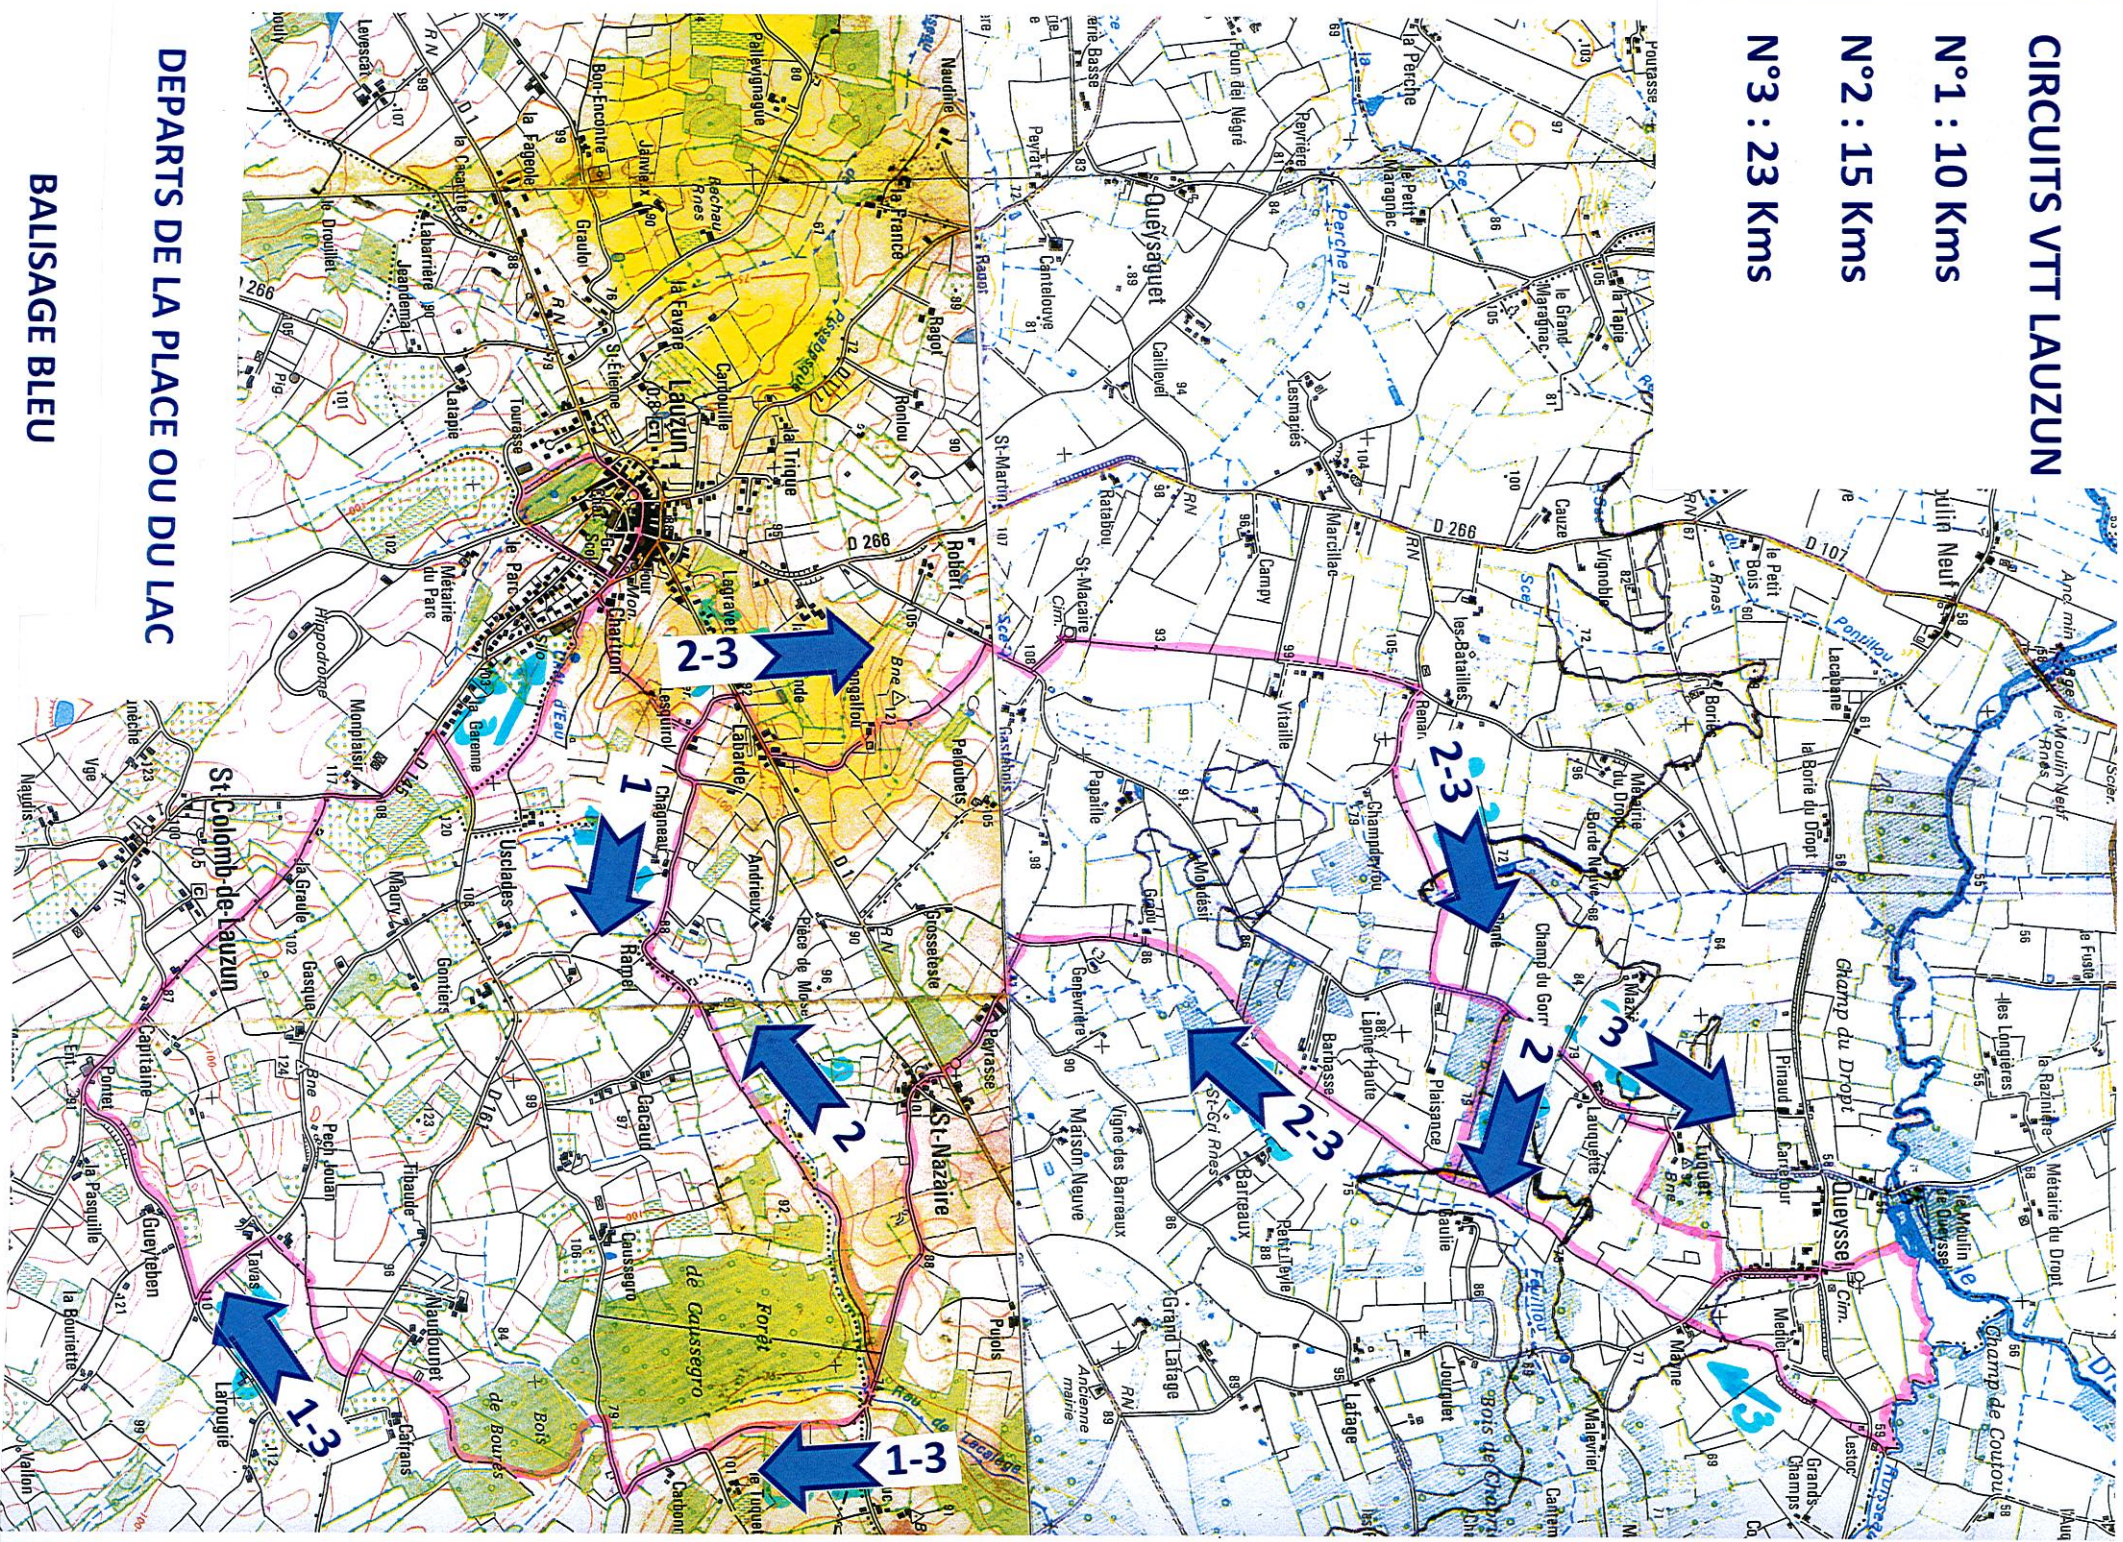

CIRCUITS VTT LAUZUN

N°1 : 10 Kms

N°2 : 15 Kms

N°3 : 23 Kms

DEPARTS DE LA PLACE OU DU LAC

BALISAGE BLEU

Bonne découverte, merci de partager et de respecter notre environnement